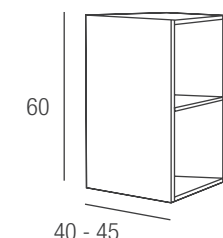

MODELO DUNA / información técnica

SISTEMA DE APERTURA UÑERO

ACABADOS	INGLETE	RECTO	EMBUTIDO
LACADOS	✓	✓	✓
LAMINADOS MADERA	—	✓	✓

MUEBLE 1 CAJÓN	BLANCO	COLOR	MADERA
60X30X45	278 €	315 €	278 €
70X30X45	286 €	325 €	286 €
80X30X45	294 €	335 €	294 €
90X30X45	305 €	350 €	305 €
100X30X45	315 €	365 €	315 €
120X30X45	350 €	395 €	350 €

- INCLUYE SEPARADOR.
- CAJONES METÁLICOS GRIS GRAFITO EXTRACCIÓN TOTAL. **CAJONES GTV**

MUEBLE 2 CAJONES	BLANCO	COLOR	MADERA
60X60X45	385 €	445 €	385 €
70X60X45	395 €	470 €	395 €
80X60X45	417 €	485 €	417 €
90X60X45	425 €	498 €	425 €
100X60X45	440 €	515 €	440 €
120X60X45	475 €	545 €	575 €

- INCLUYE SEPARADOR.
- CAJONES METÁLICOS GRIS GRAFITO EXTRACCIÓN TOTAL. **CAJONES GTV**

MUEBLE 3 CAJONES	BLANCO	COLOR	MADERA
60X77X45	480 €	525 €	480 €
70X77X45	495 €	545 €	495 €
80X77X45	526 €	575 €	526 €
90X77X45	540 €	590 €	540 €
100X77X45	559 €	625 €	556 €
120X77X45	615 €	648 €	615 €

- INCLUYE SEPARADOR.
- CAJONES METÁLICOS GRIS GRAFITO EXTRACCIÓN TOTAL. **CAJONES GTV**

MODELO DUNA / combinaciones

- PUERTAS CON CIERRE AMORTIGUADO.

BAJO PUERTAS	BLANCO	COLOR	MADERA
60X60X45	256 €	295 €	256 €
70X60X45	261 €	301 €	261 €
80X60X45	267 €	307 €	267 €
90X60X45	272 €	313 €	272 €

- PUERTAS CON CIERRE AMORTIGUADO.

BAJO AUXILIAR 1 PUERTA DUNA	BLANCO	COLOR	MADERA
20X60X45	199 €	229 €	199 €
25X60X45	205 €	235 €	205 €
30X60X45	207 €	239 €	207 €
35X60X45	210 €	242 €	210 €
40X60X45	212 €	243 €	212 €
45X60X45	214 €	247 €	214 €
50X60X46	217 €	249 €	217 €

CAJONES GTV

BAJO AUXILIAR 2 CAJONES DUNA	BLANCO	COLOR	MADERA
30X60X45	298 €	343 €	298 €
35X60X45	302 €	347 €	302 €
40X60X45	307 €	354 €	307 €
45X60X45	312 €	359 €	312 €
50X60X45	317 €	365 €	317 €

BAJO AUXILIAR BALDA	BLANCO	COLOR	MADERA
20X60X45	164 €	189 €	164 €
25X60X45	168 €	194 €	168 €
30X60X45	174 €	200 €	174 €
35X60X45	178 €	205 €	178 €
40X60X45	182 €	210 €	182 €
45X60X45	187 €	215 €	187 €
50X60X45	191 €	219 €	191 €