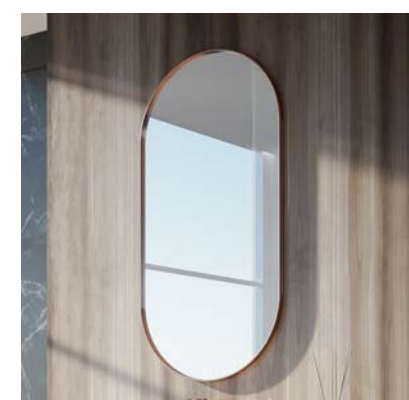

MODELO VEGA (BLANCO, NEGRO, ORO Y COBRE)	LISO	LED
50X80	190 €	315 €
50X90	195 €	325 €
100X60	245 €	345 €
120X60	290 €	398 €

- OPCIÓN SENSOR TÁCTIL + 25€
- OPCIÓN SISTEMA ANTIVAHOS + 40€