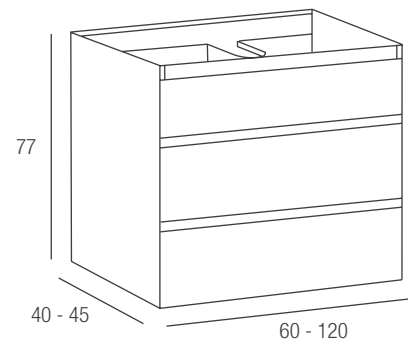

MUEBLE 3 CAJONES	BLANCO	COLOR	MADERA
60X77X45	480 €	525 €	480 €
70X77X45	495 €	545 €	495 €
80X77X45	526 €	575 €	526 €
90X77X45	540 €	590 €	540 €
100X77X45	559 €	625 €	556 €
120X77X45	615 €	648 €	615 €

- INCLUYE SEPARADOR.
- CAJONES METÁLICOS GRIS GRAFITO EXTRACCIÓN TOTAL. **CAJONES GTV**