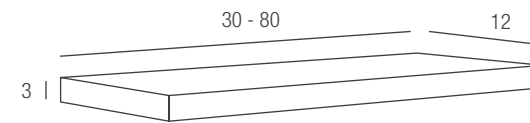

REPISAS (INCLUYE SOPORTE OCULTO) GROSOR 3 / FONDO 12 LACADO Y MADERA

30X12X3	35 €
40X12X3	39 €
50X12X3	45 €
60X12X3	49 €
70X12X3	55 €
80X12X3	59 €