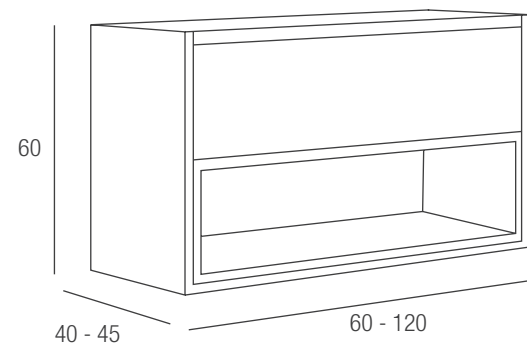

MODELO SIGMA / información técnica

MUEBLE 1 CAJÓN + HUECO	BLANCO	COLOR	MADERA
60X60X45	375 €	410 €	375 €
70X60X45	390 €	420 €	390 €
80X60X45	410 €	430 €	410 €
90X60X45	425 €	460 €	425 €
100X60X45	445 €	495 €	445 €
120x60x45	490 €	545 €	490 €

SISTEMA DE APERTURA UÑERO.

Blanco y color: en inglete

Madera: recto o tirador embutido cromo brillo o negro mate

- INCLUYE SEPARADOR.

- GUÍA DE EXTRACCIÓN TOTAL GRAFITO.