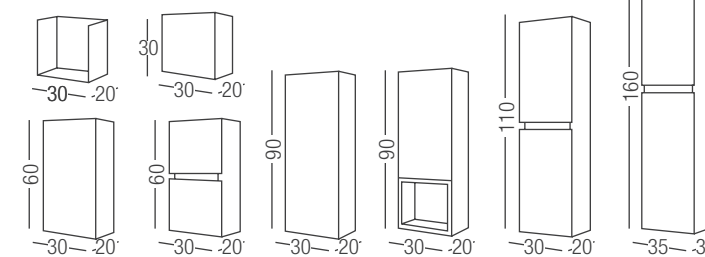

MUEBLE 2 CAJONES	BLANCO	COLOR	MADERA
60X60X45	385 €	445 €	385 €
70X60X45	395 €	470 €	395 €
80X60X45	417 €	485 €	417 €
90X60X45	425 €	498 €	425 €
100X60X45	440 €	515 €	440 €
120X60X45	475 €	545 €	475 €

- INCLUYE SEPARADOR.

- CAJONES METÁLICOS GRIS GRAFITO EXTRACCIÓN TOTAL. **CAJONES GTV**

MÓDULO METÁLICO	BLANCO	NEGRO	ORO	COBRE	ÓXIDO	GRAFITO
20X60X45	245 €	245 €	275 €	275 €	275 €	245 €
30X60X45	275 €	275 €	315 €	315 €	315 €	275 €

ACABADOS SOPORTE METÁLICO

AUXILIARES ALTOS CABO	BLANCO	COLOR	MADERA
30X30X20 (abierto)	112 €	128 €	112 €
30X30X20 (1 puerta)	147 €	169 €	147 €
30X60X20 (1 puerta)	166 €	191 €	166 €
30X60X20 (2 puertas)	183 €	211 €	183 €
30X90X20 (1 puerta)	207 €	238 €	207 €
30X90X20 (1 puerta + 1 hueco)	217 €	248 €	217 €
30X110X20 (2 puertas)	258 €	297 €	258 €
35X160X30 (2 puertas)	321 €	370 €	321 €

- PUERTAS CON CIERRE AMORTIGUADO