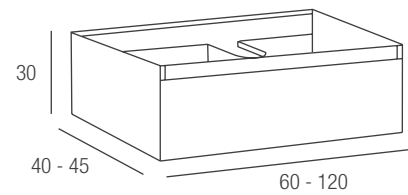

MUEBLE 1 CAJÓN	BLANCO	COLOR	MADERA
60X30X45	278 €	315 €	278 €
70X30X45	286 €	325 €	286 €
80X30X45	294 €	335 €	294 €
90X30X45	305 €	350 €	305 €
100X30X45	315 €	365 €	315 €
120X30X45	350 €	395 €	350 €

- INCLUYE SEPARADOR.
- CAJONES METÁLICOS GRIS GRAFITO EXTRACCIÓN TOTAL. **CAJONES GTV**