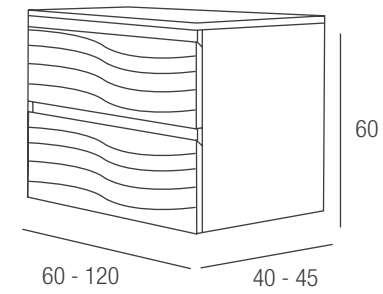

MODELO CAIRO / información técnica

MUEBLE 2 CAJONES	BLANCO	COLOR
60X60X45	450 €	515 €
70X60X45	475 €	525 €
80X60X45	488 €	561 €
90X60X45	495 €	575 €
100X60X45	520 €	590 €
120X60X45	645 €	625 €

- INCLUYE SEPARADOR.

- CAJONES METÁLICOS GRIS GRAFITO EXTRACCIÓN TOTAL. **CAJONES GTV**