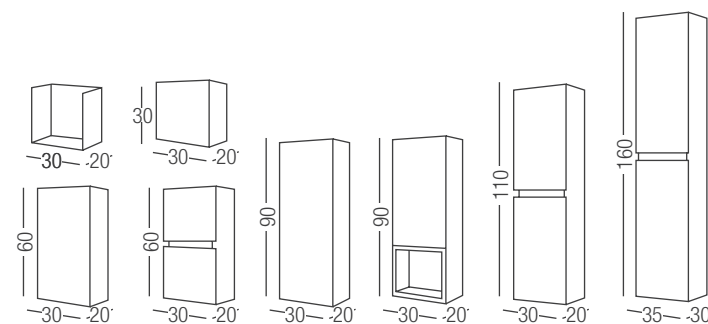

## MODELO SIGMA / información técnica

MUEBLE 1 CAJÓN + HUECO	BLANCO	COLOR	MADERA
60X60X45	375 €	410 €	375 €
70X60X45	390 €	420 €	390 €
80X60X45	410 €	430 €	410 €
90X60X45	425 €	460 €	425 €
100X60X45	445 €	495 €	445 €
120x60x45	490 €	545 €	490 €

### SISTEMA DE APERTURA UÑERO.

Blanco y color: en inglete

Madera: recto o tirador embutido cromo brillo o negro mate

- INCLUYE SEPARADOR.

- GUÍA DE EXTRACCIÓN TOTAL GRAFITO.

AUXILIARES ALTOS DUNA	BLANCO	COLOR	MADERA
30X30X20 (abierto)	112 €	128 €	112 €
30X30X20 ( 1 puerta)	147 €	169 €	147 €
30X60X20 ( 1 puerta)	166 €	191 €	166 €
30X60X20 ( 2 puertas)	183 €	211 €	183 €
30X90X20 ( 1 puerta)	207 €	238 €	207 €
30x90x20 ( 1 puerta + hueco )	217 €	248 €	217 €
30X110X20 ( 2 puertas)	258 €	297 €	258 €
35X160X30 ( 2 puertas)	321 €	370 €	321 €