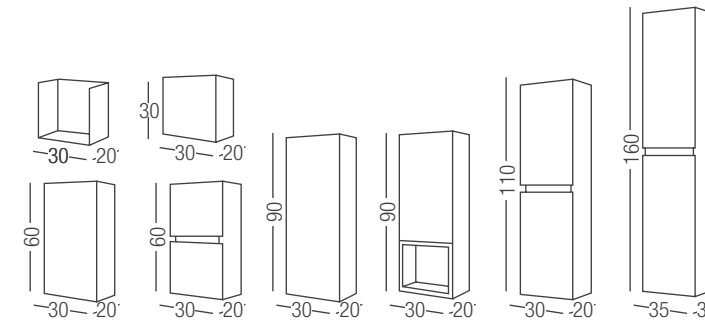

SOPORTE ESCUADRA (JUEGO)	BLANCO	NEGRO	CROMO	ORO	COBRE
44X22	95 €	95 €	125 €	125 €	125 €

AUXILIARES ALTOS DUNA	BLANCO	COLOR	MADERA
30X30X20 (abierto)	112 €	128 €	112 €
30X30X20 (1 puerta)	147 €	169 €	147 €
30X60X20 (1 puerta)	166 €	191 €	166 €
30X60X20 (2 puertas)	183 €	211 €	183 €
30X90X20 (1 puerta)	207 €	238 €	207 €
30X90X20 (1 puerta + 1 hueco)	217 €	248 €	217 €
30X110X20 (2 puertas)	258 €	297 €	258 €
35X160X30 (2 puertas)	321 €	370 €	321 €