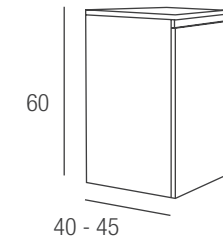

- PUERTAS CON CIERRE AMORTIGUADO.

BAJO AUXILIAR 1 PUERTA DUNA	BLANCO	COLOR	MADERA
20X60X45	199 €	229 €	199 €
25X60X45	205 €	235 €	205 €
30X60X45	207 €	239 €	207 €
35X60X45	210 €	242 €	210 €
40X60X45	212 €	243 €	212 €
45X60X45	214 €	247 €	214 €
50X60X46	217 €	249 €	217 €