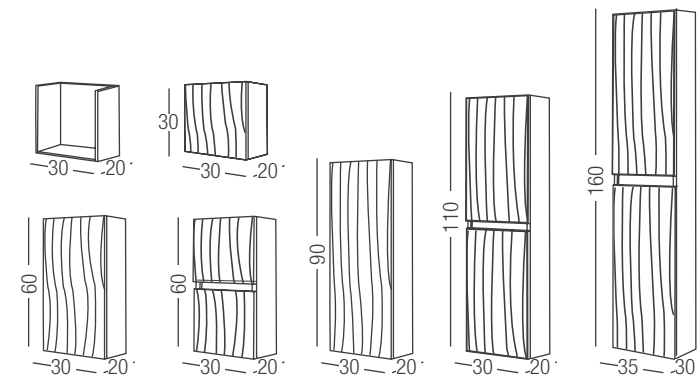

AUXILIARES ALTOS CAIRO	BLANCO	COLOR
30X30X20 (abierto)	125 €	140 €
30X30X20 (1 puerta)	180 €	198 €
30X60X20 (1 puerta)	220 €	265 €
30X60X20 (2 puertas)	240 €	280 €
30X90X20 (1 puerta)	315 €	345 €
30X110X20 (2 puertas)	380 €	425 €
35X160X30 (2 puertas)	425 €	485 €

- PUERTAS CON CIERRE AMORTIGUADO.

- SE PUEDE FABRICAR CON LOS COSTADOS EN MADERA.

BAJO AUXILIAR BALDA	BLANCO	COLOR	MADERA
20X60X45	164 €	189 €	164 €
25X60X45	168 €	194 €	168 €
30X60X45	174 €	200 €	174 €
35X60X45	178 €	205 €	178 €
40X60X45	182 €	210 €	182 €
45X60X45	187 €	215 €	187 €
50X60X45	191 €	219 €	191 €
55X60X46	195 €	224 €	195 €
60X60X46	199 €	229 €	199 €