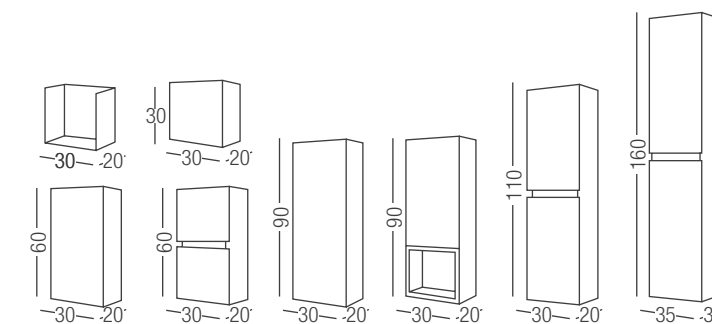

AUXILIARES ALTOS KENYA	BLANCO	COLOR	MADERA
30X30X20 (abierto)	112 €	128 €	112 €
30X30X20 (1 puerta)	147 €	169 €	147 €
30X60X20 (1 puerta)	166 €	191 €	166 €
30X60X20 (2 puertas)	183 €	211 €	183 €
30X90X20 (1 puerta)	207 €	238 €	207 €
30X90X20 (1 puerta + 1 hueco)	217 €	248 €	217 €
30X110X20 (2 puertas)	258 €	297 €	258 €
35X160X30 (2 puertas)	321 €	370 €	321 €

- PUERTAS CON CIERRE AMORTIGUADO