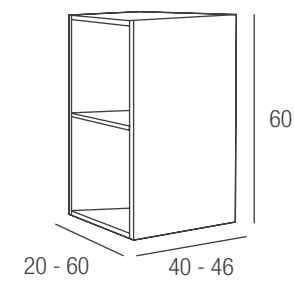

BAJO AUXILIAR BALDA	BLANCO	COLOR	MADERA
20X60X45	164 €	189 €	164 €
25X60X45	168 €	194 €	168 €
30X60X45	174 €	200 €	174 €
35X60X45	178 €	205 €	178 €
40X60X45	182 €	210 €	182 €
45X60X45	187 €	215 €	187 €
50X60X45	191 €	219 €	191 €
55X60X46	195 €	224 €	195 €
60X60X46	199 €	229 €	199 €