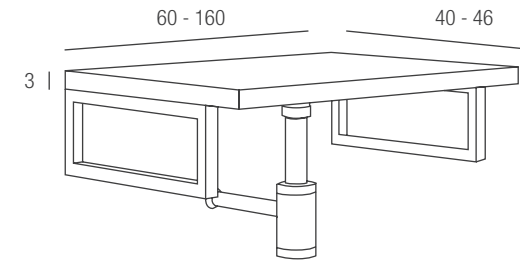

MODELO CORE / información técnica

ENCIMERA DE MADERA GROSOR 3 / FONDO 46 / FONDO 40 LACADO Y MADERA

60	97 €
70	109 €
80	129 €
90	146 €
100	162 €
110	177 €
120	194 €
130	211 €
140	226 €
150	243 €
160	259 €