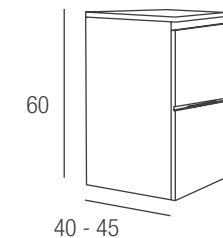

CAJONES GTV

BAJO AUXILIAR 2 CAJONES DUNA	BLANCO	COLOR	MADERA
30X60X45	298 €	343 €	298 €
35X60X45	302 €	347 €	302 €
40X60X45	307 €	354 €	307 €
45X60X45	312 €	359 €	312 €
50X60X45	317 €	365 €	317 €