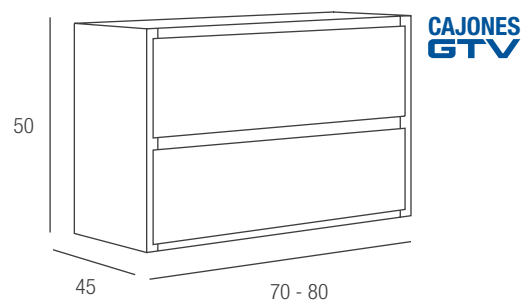

CONJUNTO EN STOCK

Modelo Bora
Mueble 70 + Lavabo porcelana o Tapa de madera · 375€
Mueble 80 + Lavabo porcelana o Tapa de madera · 395€
Espejo 80x80 Line · 135€
(Más opciones de espejos en pag. 38)

*Para otras medidas y acabados, consultar PVP.