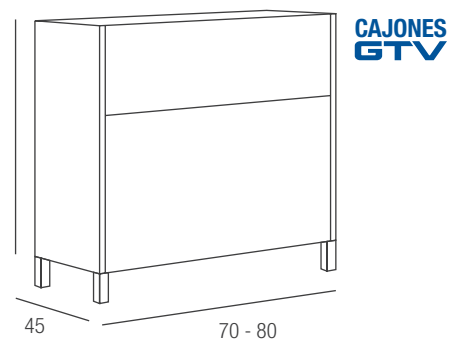

- PUERTAS CON CIERRE AMORTIGUADO

**REPISAS (INCLUYE SOPORTE OCULTO) GROSOR 3 / FONDO 12** LACADO Y MADERA

30X12X3	35 €
40X12X3	39 €
50X12X3	45 €
60X12X3	49 €
70X12X3	55 €
80X12X3	59 €

MODELO ROMA

MODELO ROMA SUSPENDIDO