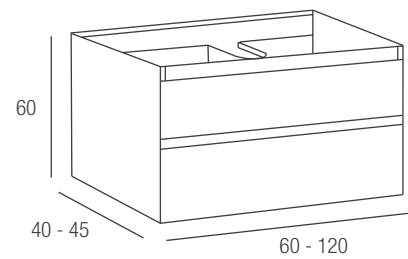

MUEBLE 2 CAJONES	BLANCO	COLOR	MADERA
60X60X45	385 €	445 €	385 €
70X60X45	395 €	470 €	395 €
80X60X45	417 €	485 €	417 €
90X60X45	425 €	498 €	425 €
100X60X45	440 €	515 €	440 €
120X60X45	475 €	545 €	575 €

- INCLUYE SEPARADOR.
- CAJONES METÁLICOS GRIS GRAFITO EXTRACCIÓN TOTAL. **CAJONES GTV**