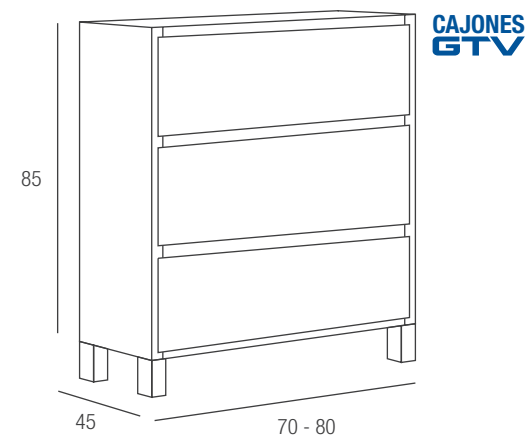

CONJUNTO EN STOCK

Modelo Bora
Mueble 70 + Lavabo porcelana o Tapa de madera · 475€
Mueble 80 + Lavabo porcelana o Tapa de madera · 495€
Espejo 80x80 Liss liso · 45€
(Más opciones de espejos en pag. 38)

*Para otras medidas y acabados, consultar PVP.