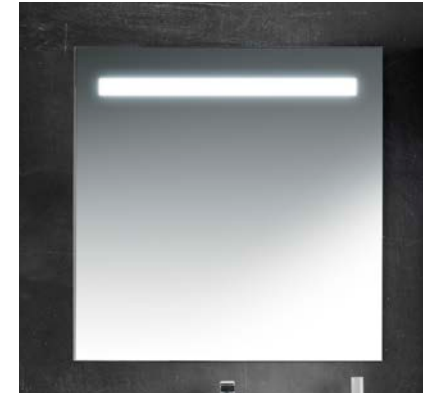

MODELO LINE	LED
60X80	90 €
70X80	115 €
80X80	135 €
90X80	155 €
100X80	175 €
120X80	235 €

- OPCIÓN SENSOR TÁCTIL + 25€
- OPCIÓN SISTEMA ANTIVAHOS + 40€