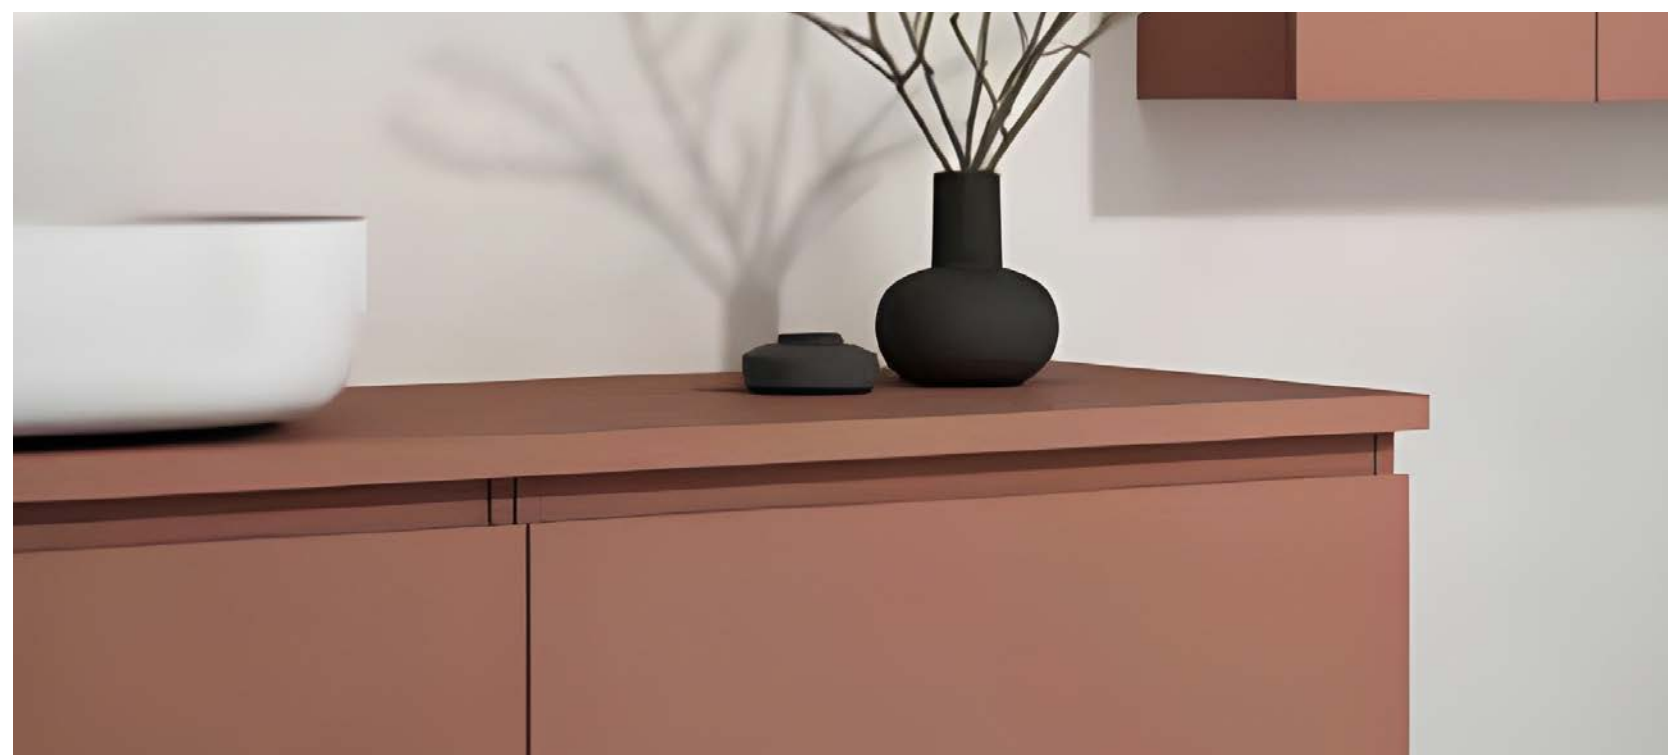

ENCIMERAS DE MADERA

MEDIDAS	GROSOR 1,9 CM	GROSOR 3 CM
60 CM	74 €	97 €
70 CM	86 €	109 €
80 CM	98 €	129 €
90 CM	110 €	146 €
100 CM	123€	162 €
110 CM	124 €	177 €
120 CM	148 €	194 €
130 CM	160 €	211 €

MEDIDAS	GROSOR 1,9 CM	GROSOR 3 CM
140 CM	172 €	226 €
150 CM	184 €	243 €
160 CM	196 €	259 €
170 CM	208 €	274 €
180 CM	221 €	291 €
190 CM	233 €	308 €
200 CM	246 €	323 €

ENCIMERAS SOLID SURFACE

- Grosor 1,2 cm.
- SE FABRICA POR CM/L.

ENCIMERA SOLID SURFACE	
MEDIDAS FONDO	41/46 CM
GROSOR 1,2 CM	2,80 CM/L

- Grosor 12 cm.
- SE FABRICA POR CM/L.

ENCIMERA SOLID SURFACE	
MEDIDAS FONDO	41/46 CM
GROSOR 12 CM	4,20 CM/L

LAVABOS SOBRE ENCIMERA SOLID SURFACE

LAVABO CICLE	
MEDIDAS	39 Ø
BLANCO	281 €

LAVABO CRÉSIDA	
MEDIDAS	39 Ø
BLANCO	239 €

LAVABO TITÁN	
MEDIDAS	37 X 37
BLANCO	239 €

LAVABO LEDA	
MEDIDAS	39 Ø
BLANCO	287 €

LAVABO CALPO	
MEDIDAS	50,2 X 29 X 4,2
BLANCO	287 €

LAVABO EURO	
MEDIDAS	38 Ø X13,3
BLANCO	219 €

LAVABOS SOBRE ENCIMERA PORCELANA

LAVABO BOL CON REBOSADERO	
MEDIDAS	41 Ø
BLANCO BRILLO	137 €

LAVABO BOL CON REBOSADERO	
MEDIDAS	41 Ø
NEGRO MATE	168 €

LAVABO MÓNACO	
MEDIDAS	48 X 34
BLANCO BRILLO	137 €

LAVABO MÓNACO	
MEDIDAS	48 X 34
NEGRO MATE	189 €

LAVABO FOGO	
MEDIDAS	61 X 34 X 11
BLANCO BRILLO	115 €

LAVABO FOGO	
MEDIDAS	48 X 34
NEGRO MATE	193 €