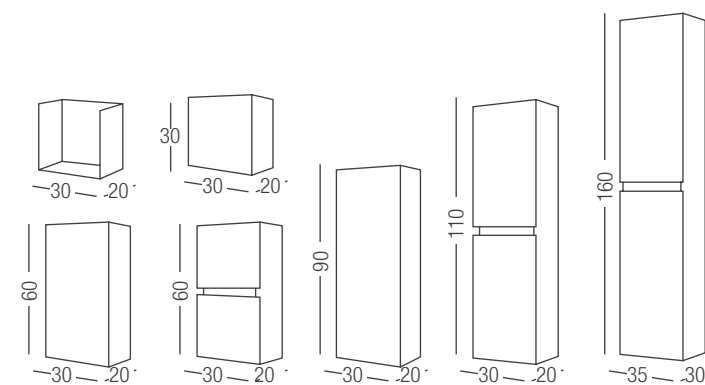

AUXILIARES ALTOS LUSAN

	BLANCO	COLOR
30X30X20 (abierto)	112 €	128 €
30X30X20 (1 puerta)	147 €	169 €
30X30X20 (1 puerta)	166 €	191 €
30X60X20 (2 puertas)	183 €	211 €
30X90X20 (1 puerta)	207 €	238 €
30X110X20 (2 puertas)	258 €	297 €
35X160X30 (2 puertas)	321 €	370 €

- SE PUEDE FABRICAR CON LOS COSTADOS EN MADERA.

- CAJONES METÁLICOS GRIS GRAFITO EXTRACCIÓN TOTAL.

**CAJONES
GTV**