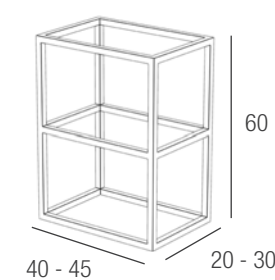

MODELO CABO / información técnica

SISTEMA DE APERTURA UÑERO.
Blanco y color: en inglete
Madera: recto o tirador embutido
cromo brillo o negro mate

MUEBLE 2 CAJONES	BLANCO	COLOR	MADERA
60X60X45	385 €	445 €	385 €
70X60X45	395 €	470 €	395 €
80X60X45	417 €	485 €	417 €
90X60X45	425 €	498 €	425 €
100X60X45	440 €	515 €	440 €
120X60X45	475 €	545 €	475 €

- INCLUYE SEPARADOR.

- CAJONES METÁLICOS GRIS GRAFITO EXTRACCIÓN TOTAL. **CAJONES GTV**

MÓDULO METÁLICO	BLANCO	NEGRO	ORO	COBRE	ÓXIDO	GRAFITO
20X60X45	245 €	245 €	275 €	275 €	275 €	245 €
30X60X45	275 €	275 €	315 €	315 €	315 €	275 €

ACABADOS SOPORTE METÁLICO

AUXILIARES ALTOS CABO	BLANCO	COLOR	MADERA
30X30X20 (abierto)	112 €	128 €	112 €
30X30X20 (1 puerta)	147 €	169 €	147 €
30X60X20 (1 puerta)	166 €	191 €	166 €
30X60X20 (2 puertas)	183 €	211 €	183 €
30X90X20 (1 puerta)	207 €	238 €	207 €
30X90X20 (1 puerta + 1 hueco)	217 €	248 €	217 €
30X110X20 (2 puertas)	258 €	297 €	258 €
35X160X30 (2 puertas)	321 €	370 €	321 €

- PUERTAS CON CIERRE AMORTIGUADO

Modelo Cabo

Mueble 80 Cabo Hugo · 417€
Módulo metálico 20 Negro · 245€
Lavabo Porcelana fina · 146€
Espejo 100 Ara Negro liso · 175€
(Más opciones de espejos en pag. 38)