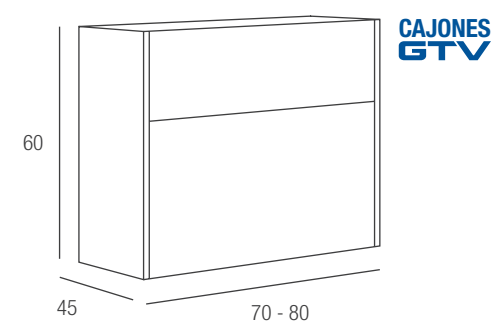

CONJUNTO EN STOCK

Modelo Roma
Mueble 70 + Lavabo porcelana o Tapa de madera · 375€
Mueble 80 + Lavabo porcelana o Tapa de madera · 395€
Espejo 80 Ø Soul liso · 50€
(Más opciones de espejos en pag. 38)

*Para otras medidas y acabados, consultar PVP.