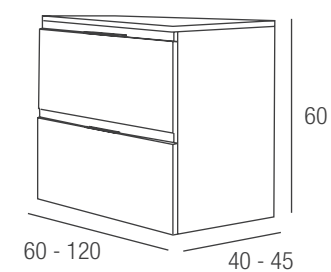

MODELO CABO / información técnica

SISTEMA DE APERTURA UÑERO.
Blanco y color: en inglete
Madera: recto o tirador embutido
cromo brillo o negro mate