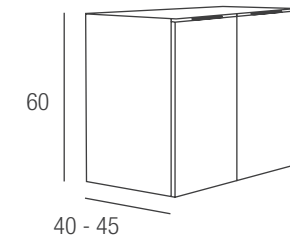

MODELO DUNA / combinaciones

- PUERTAS CON CIERRE AMORTIGUADO.

BAJO PUERTAS	BLANCO	COLOR	MADERA
60X60X45	256 €	295 €	256 €
70X60X45	261 €	301 €	261 €
80X60X45	267 €	307 €	267 €
90X60X45	272 €	313 €	272 €