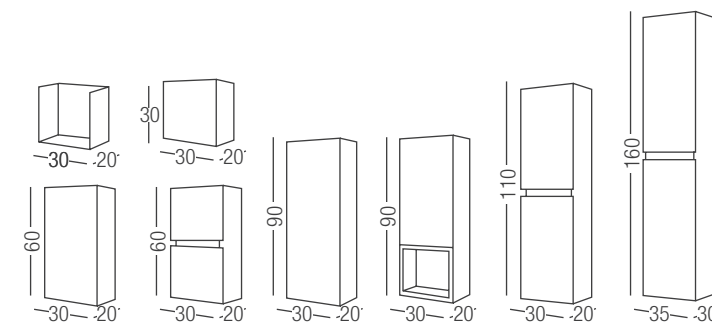

AUXILIARES ALTOS DUNA	BLANCO	COLOR	MADERA
30X30X20 (abierto)	112 €	128 €	112 €
30X30X20 (1 puerta)	147 €	169 €	147 €
30X60X20 (1 puerta)	166 €	191 €	166 €
30X60X20 (2 puertas)	183 €	211 €	183 €
30X90X20 (1 puerta)	207 €	238 €	207 €
30X90X20 (1 puerta + 1 hueco)	217 €	248 €	217 €
30X110X20 (2 puertas)	258 €	297 €	258 €
35X160X30 (2 puertas)	321 €	370 €	321 €