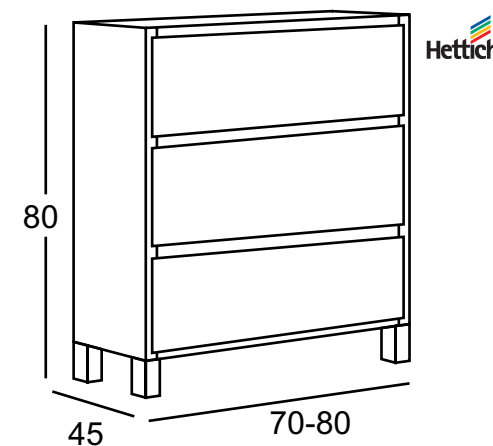

MODELO BORA

SUSPENDIDO

Mueble 70 + Lavabo porcelana ó Tapa de madera / 375€
Mueble 80 + Lavabo porcelana ó Tapa de madera / 395€
Espejo LINE 80x80 / 135€ (Más opciones de espejos en pag. 30)

MODELO BORA

Mueble 70 + Lavabo porcelana ó Tapa de madera / 475€
Mueble 80 + Lavabo porcelana ó Tapa de madera / 495€
Espejo LISS LISO 80x80 / 45€ (Más opciones de espejos en pag. 30)

*Para otras medidas y acabados, consultar PVP.

ACABADOS / Lacados brillo y mate

Azul City

Blanco Polar

Roble Olmo

Gris Besubio

*Para otras medidas y acabados, consultar PVP.

ACABADOS / Lacados brillo y mate

Azul City

Blanco Polar

Roble Olmo

Gris Besubio