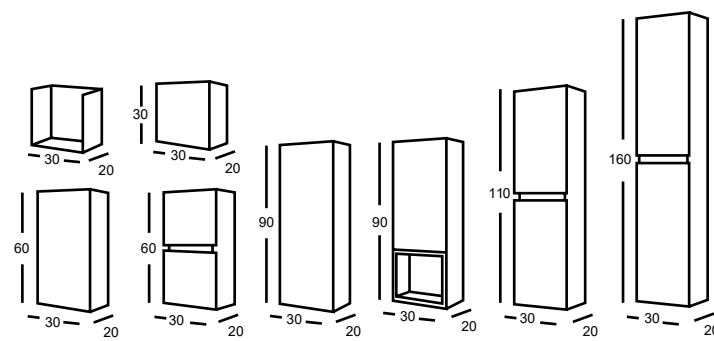

MODELO DUNA / información técnica

OPC.1 MUEBLE + LAVABO PORCELANA OPC.2 MUEBLE + ENCIMERA DE MADERA	BLANCO	COLOR	MADERA
60X60X45	340 €	390 €	340 €
70X60X45	360 €	400 €	360 €
80X60X45	380 €	420 €	380 €
90X60X45	390 €	430 €	390 €
100X60X45	425 €	455 €	425 €

SISTEMA DE APERTURA UÑERO.

Blanco y color: en inglete

Madera: recto o tirador embutido cromo brillo o negro mate

- INCLUYE SEPARADOR.

- CAJONES METÁLICOS GRIS GRAFITO EXTRACCIÓN TOTAL. 

AUXILIARES ALTOS DUNA	BLANCO	COLOR	MADERA
30X30X20 (abierto)	112 €	128 €	112 €
30X30X20 (1 puerta)	147 €	169 €	147 €
30X60X20 (1 puerta)	166 €	191 €	166 €
30X60X20 (2 puertas)	183 €	211 €	183 €
30X90X20 (1 puerta)	207 €	238 €	207 €
30X90X20 (1 puerta + 1 hueco)	217 €	248 €	217 €
30X110X20 (2 puertas)	258 €	297 €	258 €
35X160X30 (2 puertas)	321 €	370 €	321 €