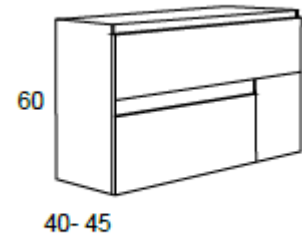

- PUERTAS CON CIERRE AMORTIGUADO.

ACABADOS / Lacados brillo y mate

Melaminas

MODELO KENYA / información técnica

OPC.1 MUEBLE + LAVABO PORCELANA OPC.2 MUEBLE + ENCIMERA DE MADERA	BLANCO	COLOR	MADERA
60X60X45	330 €	380 €	330 €
70X60X45	340 €	390 €	340 €
80X60X45	350 €	400 €	350 €
90X60X45	360 €	410 €	360 €
100X60X45	370 €	420 €	370 €