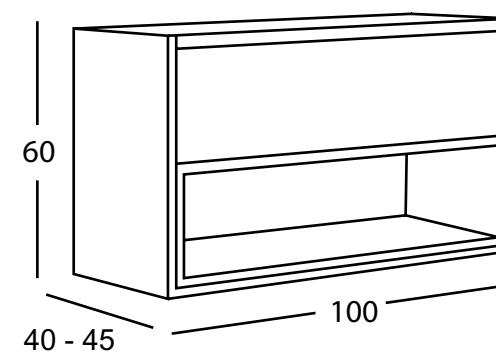

MODELO SIGMA / información técnica