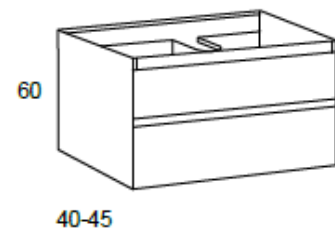

MODELO DUNA / información técnica