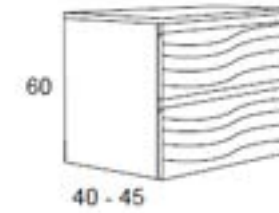

MODELO CAIRO

Mueble 80 + lavabo porcelana / **550€**
 Espejo Liss LED 80x80 + sensor / **165€**
 (Más opciones de espejos en pag. 30)

MODELO CAIRO / información técnica

- INCLUYE SEPARADOR.
- CAJONES METÁLICOS GRIS GRAFITO EXTRACCIÓN TOTAL.