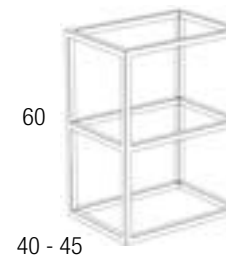

MUEBLE + LAVABO PORCELANA	BLANCO	COLOR	MADERA
60X60X45	455 €	490 €	455 €
70X60X45	475 €	510 €	475 €
80X60X45	490 €	530 €	490 €
90X60X45	510 €	550 €	510 €
100X60X45	560 €	590 €	560 €

MUEBLE + ENCIMERA DE MADERA	BLANCO	COLOR	MADERA
60X60X45	455 €	490 €	455 €
70X60X45	475 €	510 €	475 €
80X60X45	490 €	530 €	490 €
90X60X45	510 €	550 €	510 €
100X60X45	560 €	590 €	560 €

- NO INCLUIDO LAVABO SOBRE ENCIMERA. VER MODELOS EN PAG. 22, 23.

MUEBLE + ENCIMERA SOLID S. BLANCO	BLANCO	COLOR	MADERA
60X60X45	485 €	515 €	485 €
70X60X45	510 €	540 €	510 €
80X60X45	525 €	560 €	525 €
90X60X45	540 €	570 €	540 €
100X60X45	565 €	595 €	565 €

- NO INCLUIDO LAVABO SOBRE ENCIMERA. VER MODELOS EN PAG. 22, 23.