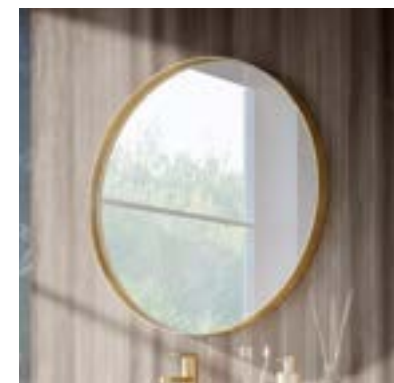

ESPEJOS MARCO METÁLICO

MODELO VENUS (BLANCO, NEGRO, ORO Y COBRE)	LISO	LED
60 Ø	140 €	220 €
70 Ø	155 €	250 €
80 Ø	170 €	280 €
90 Ø	190 €	298 €
100 Ø	215 €	320 €
120 Ø	280 €	365 €

- OPCIÓN SENSOR TÁCTIL + 25€
- OPCIÓN SISTEMA ANTIVAHO + 40€