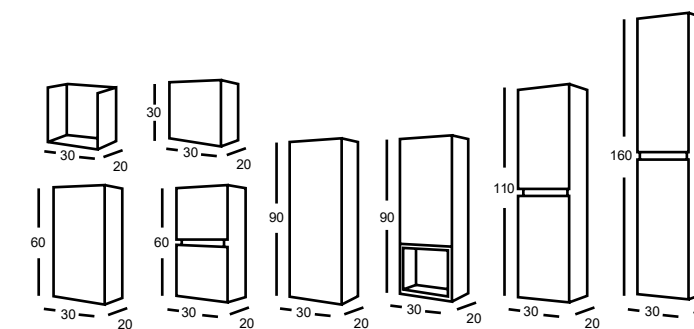

- NO INCLUIDO LAVABO SOBRE ENCIMERA. VER MODELOS EN PAG. 22, 23.

MUEBLE + ENCIMERA SOLID S. BLANCO	BLANCO	COLOR	MADERA
60X60X45	485 €	515 €	485 €
70X60X45	510 €	540 €	510 €
80X60X45	525 €	560 €	525 €
90X60X45	540 €	570 €	540 €
100X60X45	565 €	595 €	565 €

- NO INCLUIDO LAVABO SOBRE ENCIMERA. VER MODELOS EN PAG. 22, 23.

ACABADOS soporte metálico

MÓDULO METÁLICO

20X60X45	245 €
30X60X45	275 €

AUXILIARES ALTOS CABO	BLANCO	COLOR	MADERA
30X30X20 (abierto)	112 €	128 €	112 €
30X30X20 (1 puerta)	147 €	169 €	147 €
30X60X20 (1 puerta)	166 €	191 €	166 €
30X60X20 (2 puertas)	183 €	211 €	183 €
30X90X20 (1 puerta)	207 €	238 €	207 €
30X90X20 (1 puerta + 1 hueco)	217 €	248 €	217 €
30X110X20 (2 puertas)	258 €	297 €	258 €
35X160X30 (2 puertas)	321 €	370 €	321 €