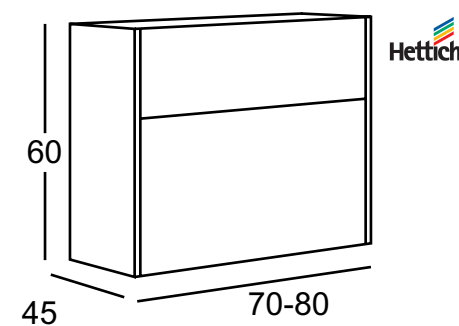

ACABADOS / Lacados brillo y mate