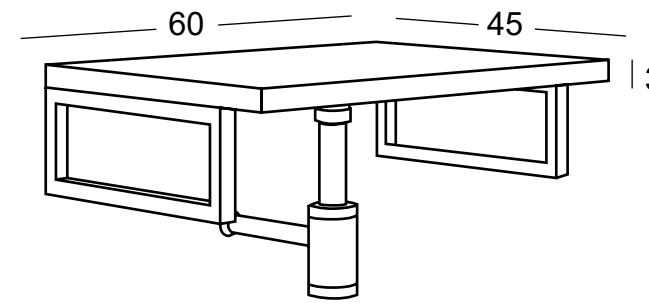

Encimera 60x45x3 Hidrófuga Siroko / **95€**
Espejo 45x90 Core perfil negro Led / **165€**
Lavabo cilíndrico 36 Ø Blanco mate / **115 €**
Soporte escuadra blanco mate (juego) / **95€**
Sifón cilíndrico negro / **36€**
(Más opciones de espejos en pag. 30)

MODELO CORE / información técnica

ENCIMERA DE MADERA LACADO Y MADERA GROSOR 3 / FONDO 46 / FONDO 40

60	95 €
70	115 €
80	125 €
90	139 €
100	155 €
110	169 €
120	185 €
130	198 €
140	215 €
150	228 €
160	245 €

SOPORTE ESCUADRA (JUEGO)	BLANCO	NEGRO	CROMO
44X22	95 €	95 €	95 €

AUXILIARES ALTOS DUNA	BLANCO	COLOR	MADERA
30X30X20 (abierto)	112 €	128 €	112 €
30X30X20 (1 puerta)	147 €	169 €	147 €
30X60X20 (1 puerta)	166 €	191 €	166 €
30X60X20 (2 puertas)	183 €	211 €	183 €
30X90X20 (1 puerta)	207 €	238 €	207 €
30X90X20 (1 puerta + 1 hueco)	217 €	248 €	217 €
30X110X20 (2 puertas)	258 €	297 €	258 €
35X160X30 (2 puertas)	321 €	370 €	321 €

- PUERTAS CON CIERRE AMORTIGUADO

REPISAS (INCLUYE SOPORTE OCULTO) LACADO Y MADERA GROSOR 3 / FONDO 12

30X12X3	35 €
40X12X3	39 €
50X12X3	45 €
60X12X3	49 €
70X12X3	55 €
80X12X3	59 €

ACABADOS soporte metálico

ACABADOS / Lacados brillo y mate

Melaminas

Maderas