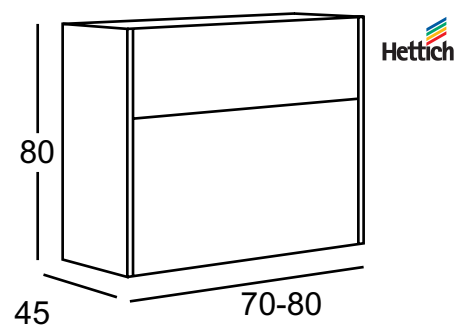

ACABADOS / Lacados brillo y mate