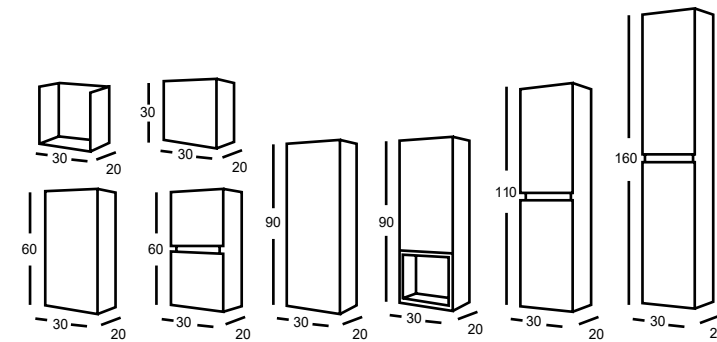

Encimera 60x45x3 Hidrófuga Siroko / **95€**
Espejo 45x90 Core perfil negro Led / **165€**
Lavabo cilíndrico 36 Ø Blanco mate / **115 €**
Soporte escuadra blanco mate (juego) / **95€**
Sifón cilíndrico negro / **36€**
(Más opciones de espejos en pag. 30)

MODELO CORE / información técnica

ENCIMERA DE MADERA LACADO Y MADERA GROSOR 3 / FONDO 46 / FONDO 40

60	95 €
70	115 €
80	125 €
90	139 €
100	155 €
110	169 €
120	185 €
130	198 €
140	215 €
150	228 €
160	245 €

SOPORTE ESCUADRA (JUEGO)	BLANCO	NEGRO	CROMO
44X22	95 €	95 €	95 €

AUXILIARES ALTOS DUNA	BLANCO	COLOR	MADERA
30X30X20 (abierto)	112 €	128 €	112 €
30X30X20 (1 puerta)	147 €	169 €	147 €
30X60X20 (1 puerta)	166 €	191 €	166 €
30X60X20 (2 puertas)	183 €	211 €	183 €
30X90X20 (1 puerta)	207 €	238 €	207 €
30X90X20 (1 puerta + 1 hueco)	217 €	248 €	217 €
30X110X20 (2 puertas)	258 €	297 €	258 €
35X160X30 (2 puertas)	321 €	370 €	321 €

- PUERTAS CON CIERRE AMORTIGUADO

REPISAS (INCLUYE SOPORTE OCULTO) LACADO Y MADERA GROSOR 3 / FONDO 12

30X12X3	35 €
40X12X3	39 €
50X12X3	45 €
60X12X3	49 €
70X12X3	55 €
80X12X3	59 €

ACABADOS soporte metálico

ACABADOS / Lacados brillo y mate

Melaminas

Maderas