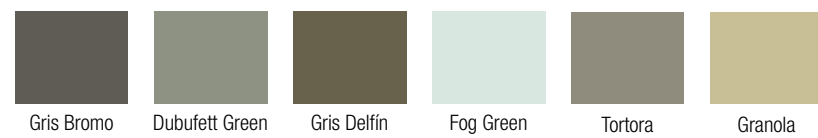

ACABADOS / Lacados brillo y mate

Melaminas

Maderas