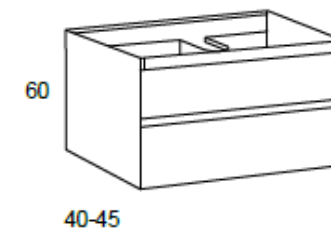

MODELO DUNA

LIMPIEZA DE LÍNEAS

Mueble 80 + Tapa hidrófuga / 380€
Lavabo sobreponer Mónaco / 130€
Espejo Romo 80x80+ sensor / 170€
(Más opciones de espejos en pag. 30)

MODELO DUNA / información técnica

OPC.1 MUEBLE + LAVABO PORCELANA OPC.2 MUEBLE + ENCIMERA DE MADERA	BLANCO	COLOR	MADERA
60X60X45	340 €	390 €	340 €
70X60X45	360 €	400 €	360 €
80X60X45	380 €	420 €	380 €
90X60X45	390 €	430 €	390 €
100X60X45	425 €	455 €	425 €

SISTEMA DE APERTURA UÑERO.

Blanco y color: en inglete

Madera: recto o tirador embutido cromo brillo o negro mate

- INCLUYE SEPARADOR.

- CAJONES METÁLICOS GRIS GRAFITO EXTRACCIÓN TOTAL. Hettich

AUXILIARES ALTOS DUNA	BLANCO	COLOR	MADERA
30X30X20 (abierto)	112 €	128 €	112 €
30X30X20 (1 puerta)	147 €	169 €	147 €
30X60X20 (1 puerta)	166 €	191 €	166 €
30X60X20 (2 puertas)	183 €	211 €	183 €
30X90X20 (1 puerta)	207 €	238 €	207 €
30X90X20 (1 puerta + 1 hueco)	217 €	248 €	217 €
30X110X20 (2 puertas)	258 €	297 €	258 €
35X160X30 (2 puertas)	321 €	370 €	321 €

- PUERTAS CON CIERRE AMORTIGUADO

ACABADOS / Lacados brillo y mate

Melaminas

Maderas