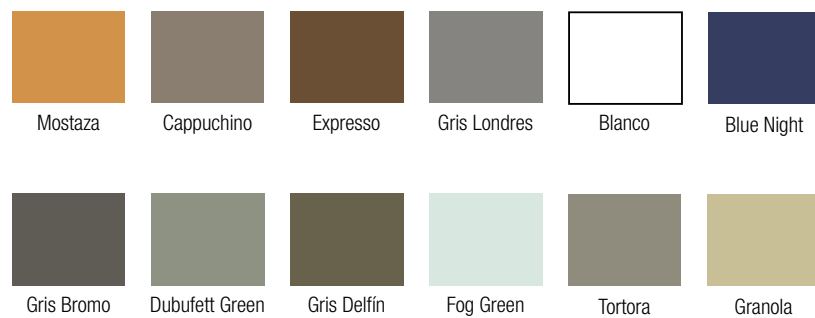

ACABADOS / Lacados brillo y mate