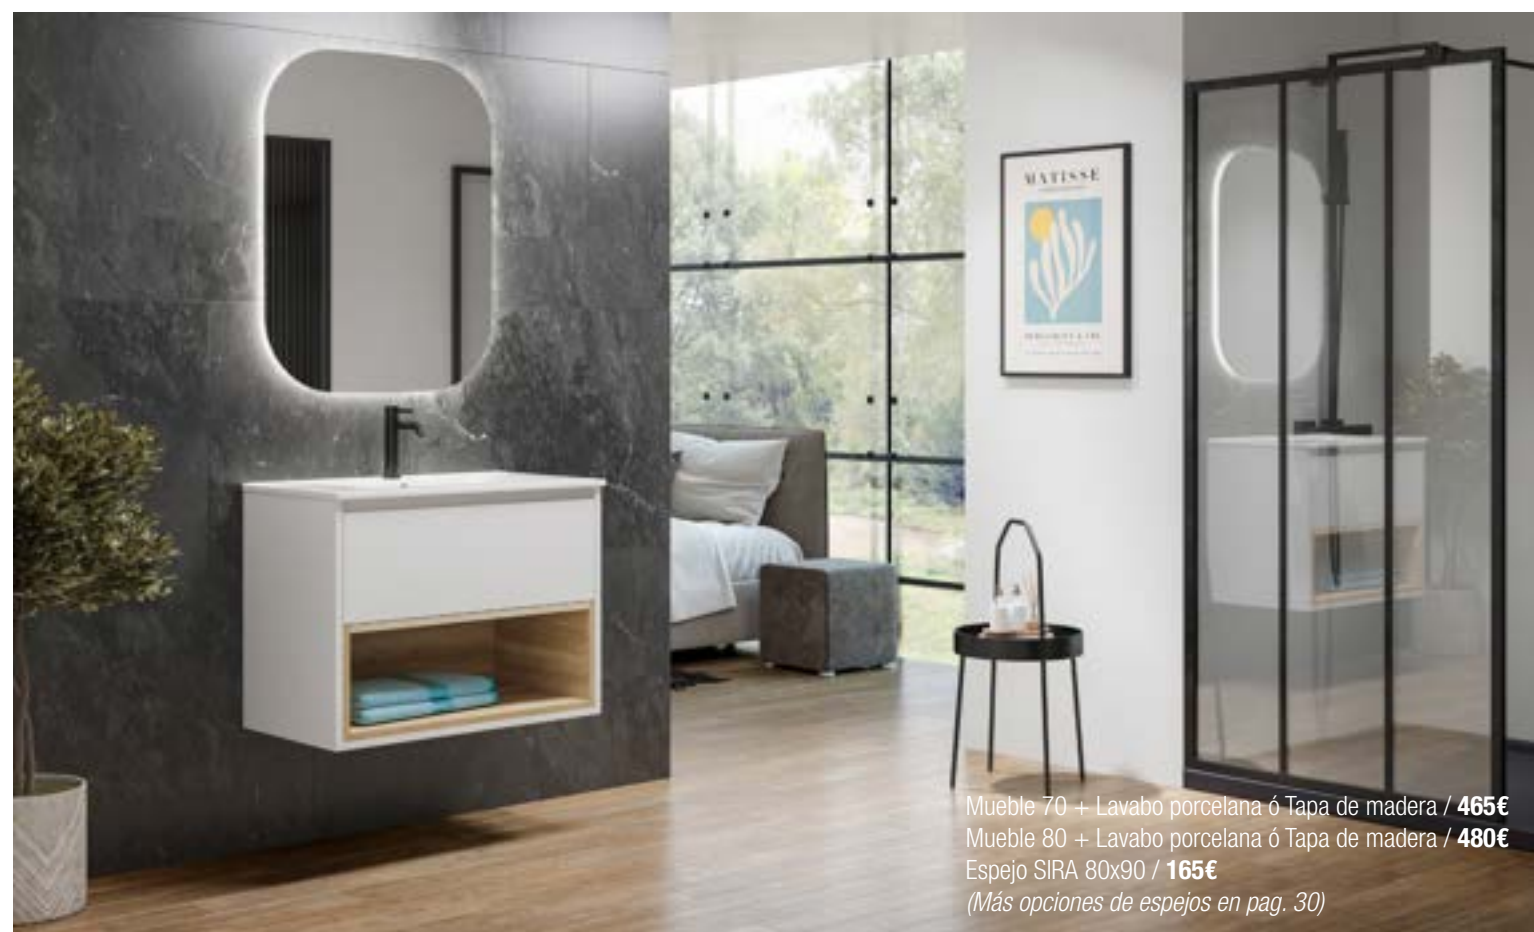

Mueble 70 + Lavabo porcelana ó Tapa de madera / **465€**
Mueble 80 + Lavabo porcelana ó Tapa de madera / **480€**
Espejo SIRA 80x90 / **165€**
(Más opciones de espejos en pag. 30)