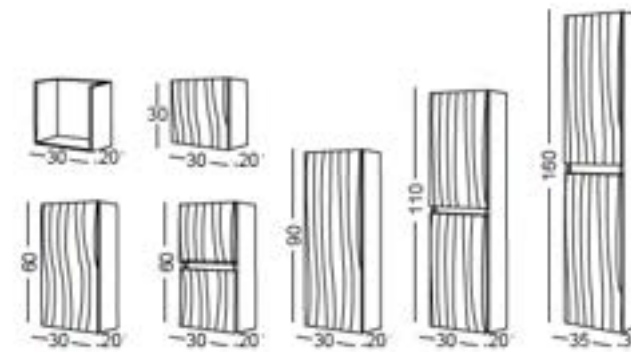

MODELO CAIRO

Mueble 80 + lavabo porcelana / **550€**
 Espejo Liss LED 80x80 + sensor / **165€**
 (Más opciones de espejos en pag. 30)

MODELO CAIRO / información técnica

- INCLUYE SEPARADOR.
- CAJONES METÁLICOS GRIS GRAFITO EXTRACCIÓN TOTAL.

- PUERTAS CON CIERRE AMORTIGUADO.
- SE PUEDE FABRICAR CON LOS COSTADOS EN MADERA.

	BLANCO	COLOR
OPC.1 MUEBLE + LAVABO PORCELANA		
OPC.2 MUEBLE + ENCIMERA DE MADERA		
60X60X45	470 €	530 €
70X60X45	480 €	540 €
80X60X45	490 €	550 €
90X60X45	500 €	560 €
100X60X45	510 €	570 €
120X60X45	540 €	590 €