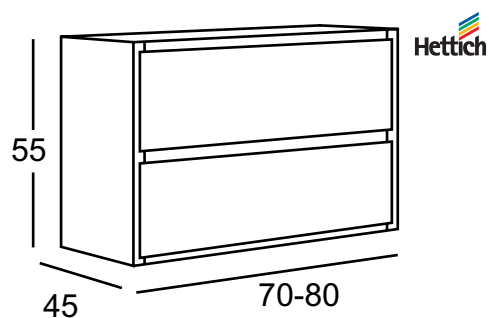

MODELO BORA

SUSPENDIDO

Mueble 70 + Lavabo porcelana ó Tapa de madera / 375€
Mueble 80 + Lavabo porcelana ó Tapa de madera / 395€
Espejo LINE 80x80 / 135€ (Más opciones de espejos en pag. 30)

MODELO BORA

Mueble 70 + Lavabo porcelana ó Tapa de madera / 475€
Mueble 80 + Lavabo porcelana ó Tapa de madera / 495€
Espejo LISS LISO 80x80 / 45€ (Más opciones de espejos en pag. 30)

*Para otras medidas y acabados, consultar PVP.

ACABADOS / Lacados brillo y mate

Azul City

Blanco Polar

Roble Olmo

Gris Besubio

*Para otras medidas y acabados, consultar PVP.

ACABADOS / Lacados brillo y mate

Azul City

Blanco Polar

Roble Olmo

Gris Besubio