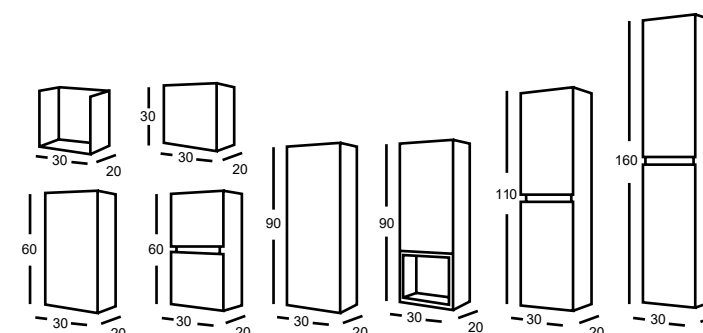

MODELO SIGMA / información técnica

OPC.1 MUEBLE + LAVABO PORCELANA OPC.2 MUEBLE + ENCIMERA DE MADERA	BLANCO	COLOR	MADERA
60X60X45	445 €	475 €	445 €
70X60X45	465 €	485 €	465 €
80X60X45	480 €	495 €	480 €
90X60X45	495 €	515 €	495 €
100X60X45	515 €	545 €	515 €
120x60x45	540€	585 €	540 €

SISTEMA DE APERTURA UÑERO.

Blanco y color: en inglete

Madera: recto o tirador embutido cromo brillo o negro mate

- INCLUYE SEPARADOR.

- CAJONES METÁLICOS GRIS GRAFITO EXTRACCIÓN TOTAL. 

AUXILIARES ALTOS DUNA	BLANCO	COLOR	MADERA
30X30X20 (abierto)	112 €	128 €	112 €
30X30X20 (1 puerta)	147 €	169 €	147 €
30X60X20 (1 puerta)	166 €	191 €	166 €
30X60X20 (2 puertas)	183 €	211 €	183 €
30X90X20 (1 puerta)	207 €	238 €	207 €
30x90x20 (1 puerta + hueco)	217 €	248 €	217 €
30X110X20 (2 puertas)	258 €	297 €	258 €
35X160X30 (2 puertas)	321 €	370 €	321 €