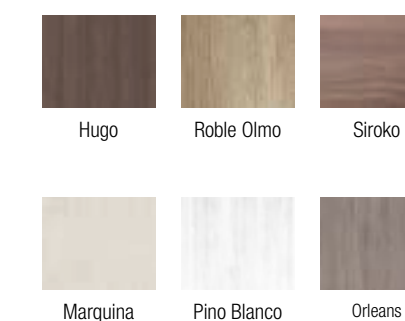

ACABADOS / Lacados brillo y mate

Melaminas

Maderas