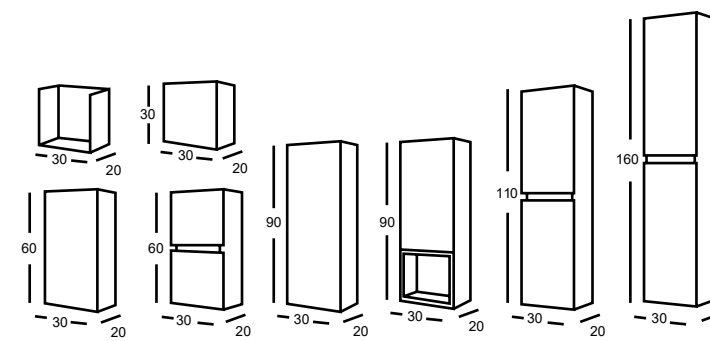

MODELO DUNA

LIMPIEZA DE LÍNEAS

Mueble 80 + Tapa hidrófuga / 380€
Lavabo sobreponer Mónaco / 130€
Espejo Romo 80x80+ sensor / 170€
(Más opciones de espejos en pag. 30)

MODELO DUNA / información técnica

OPC.1 MUEBLE + LAVABO PORCELANA OPC.2 MUEBLE + ENCIMERA DE MADERA	BLANCO	COLOR	MADERA
60X60X45	340 €	390 €	340 €
70X60X45	360 €	400 €	360 €
80X60X45	380 €	420 €	380 €
90X60X45	390 €	430 €	390 €
100X60X45	425 €	455 €	425 €

SISTEMA DE APERTURA UÑERO.

Blanco y color: en inglete

Madera: recto o tirador embutido cromo brillo o negro mate

- INCLUYE SEPARADOR.

- CAJONES METÁLICOS GRIS GRAFITO EXTRACCIÓN TOTAL. Hettich

AUXILIARES ALTOS DUNA	BLANCO	COLOR	MADERA
30X30X20 (abierto)	112 €	128 €	112 €
30X30X20 (1 puerta)	147 €	169 €	147 €
30X60X20 (1 puerta)	166 €	191 €	166 €
30X60X20 (2 puertas)	183 €	211 €	183 €
30X90X20 (1 puerta)	207 €	238 €	207 €
30X90X20 (1 puerta + 1 hueco)	217 €	248 €	217 €
30X110X20 (2 puertas)	258 €	297 €	258 €
35X160X30 (2 puertas)	321 €	370 €	321 €

- PUERTAS CON CIERRE AMORTIGUADO

ACABADOS / Lacados brillo y mate

Melaminas

Maderas