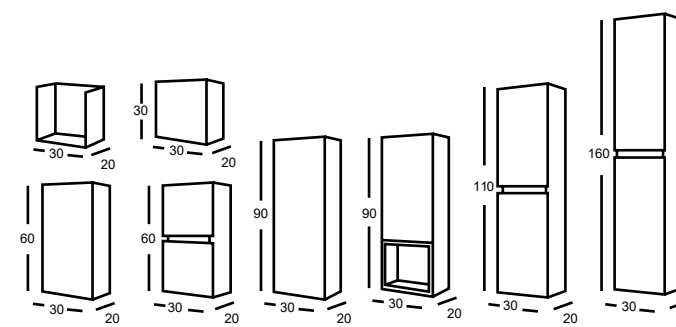

ACABADOS / Lacados brillo y mate

Melaminas

MODELO LUSAN

DETALLES DE CALIDAD

Mueble 80 + lavabo porcelana / **390€**
Espejo Sir 80 Ø / **85€**
(Más opciones de espejos en pag. 30)

MODELO LUSAN / información técnica

OPC.1 MUEBLE + LAVABO PORCELANA OPC.2 MUEBLE + ENCIMERA DE MADERA	BLANCO	COLOR
60X55X45	370 €	410 €
70X55X45	380 €	420 €
80X55X45	390 €	430 €
90X55X45	400 €	440 €
100X55X45	425 €	455 €

- CAJONES METÁLICOS GRIS GRAFITO EXTRACCIÓN TOTAL. Hettich
- INCLUYE SEPARADOR.
- SE PUEDE FABRICAR CON LOS COSTADOS EN MADERA.