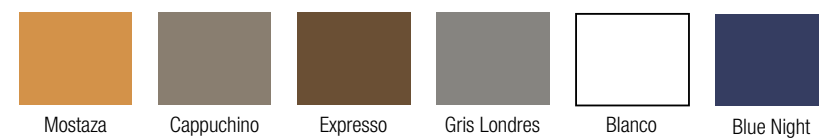

ACABADOS / Lacados brillo y mate

Melaminas

Maderas