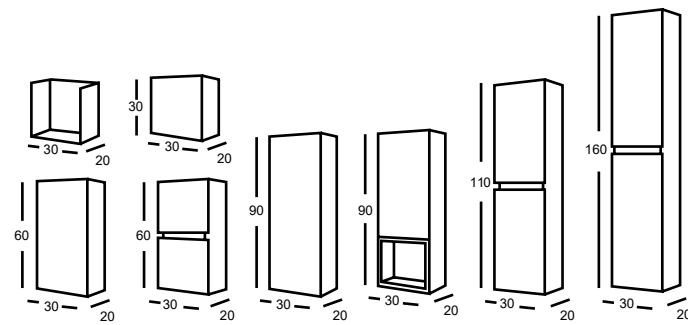

- PUERTAS CON CIERRE AMORTIGUADO.

ACABADOS / Lacados brillo y mate

Melaminas

MODELO KENYA / información técnica

OPC.1 MUEBLE + LAVABO PORCELANA OPC.2 MUEBLE + ENCIMERA DE MADERA	BLANCO	COLOR	MADERA
60X60X45	330 €	380 €	330 €
70X60X45	340 €	390 €	340 €
80X60X45	350 €	400 €	350 €
90X60X45	360 €	410 €	360 €
100X60X45	370 €	420 €	370 €

- CAJONES METÁLICOS GRIS GRAFITO EXTRACCIÓN TOTAL. Hettich

- INCLUYE SEPARADOR.

AUXILIARES ALTOS KENYA	BLANCO	COLOR	MADERA
30X30X20 (abierto)	112 €	128 €	112 €
30X30X20 (1 puerta)	147 €	169 €	147 €
30X60X20 (1 puerta)	166 €	191 €	166 €
30X60X20 (2 puertas)	183 €	211 €	183 €
30X90X20 (1 puerta)	207 €	238 €	207 €
30X90X20 (1 puerta + 1 hueco)	217 €	248 €	217 €
30X110X20 (2 puertas)	258 €	297 €	258 €
35X160X30 (2 puertas)	321 €	370 €	321 €