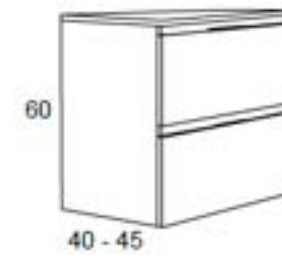

SISTEMA DE APERTURA UÑERO.

Blanco y color: en inglete
Madera: recto o tirador embutido
cromo brillo o negro mate

- INCLUYE SEPARADOR.

- CAJONES METÁLICOS GRIS GRAFITO EXTRACCIÓN TOTAL.